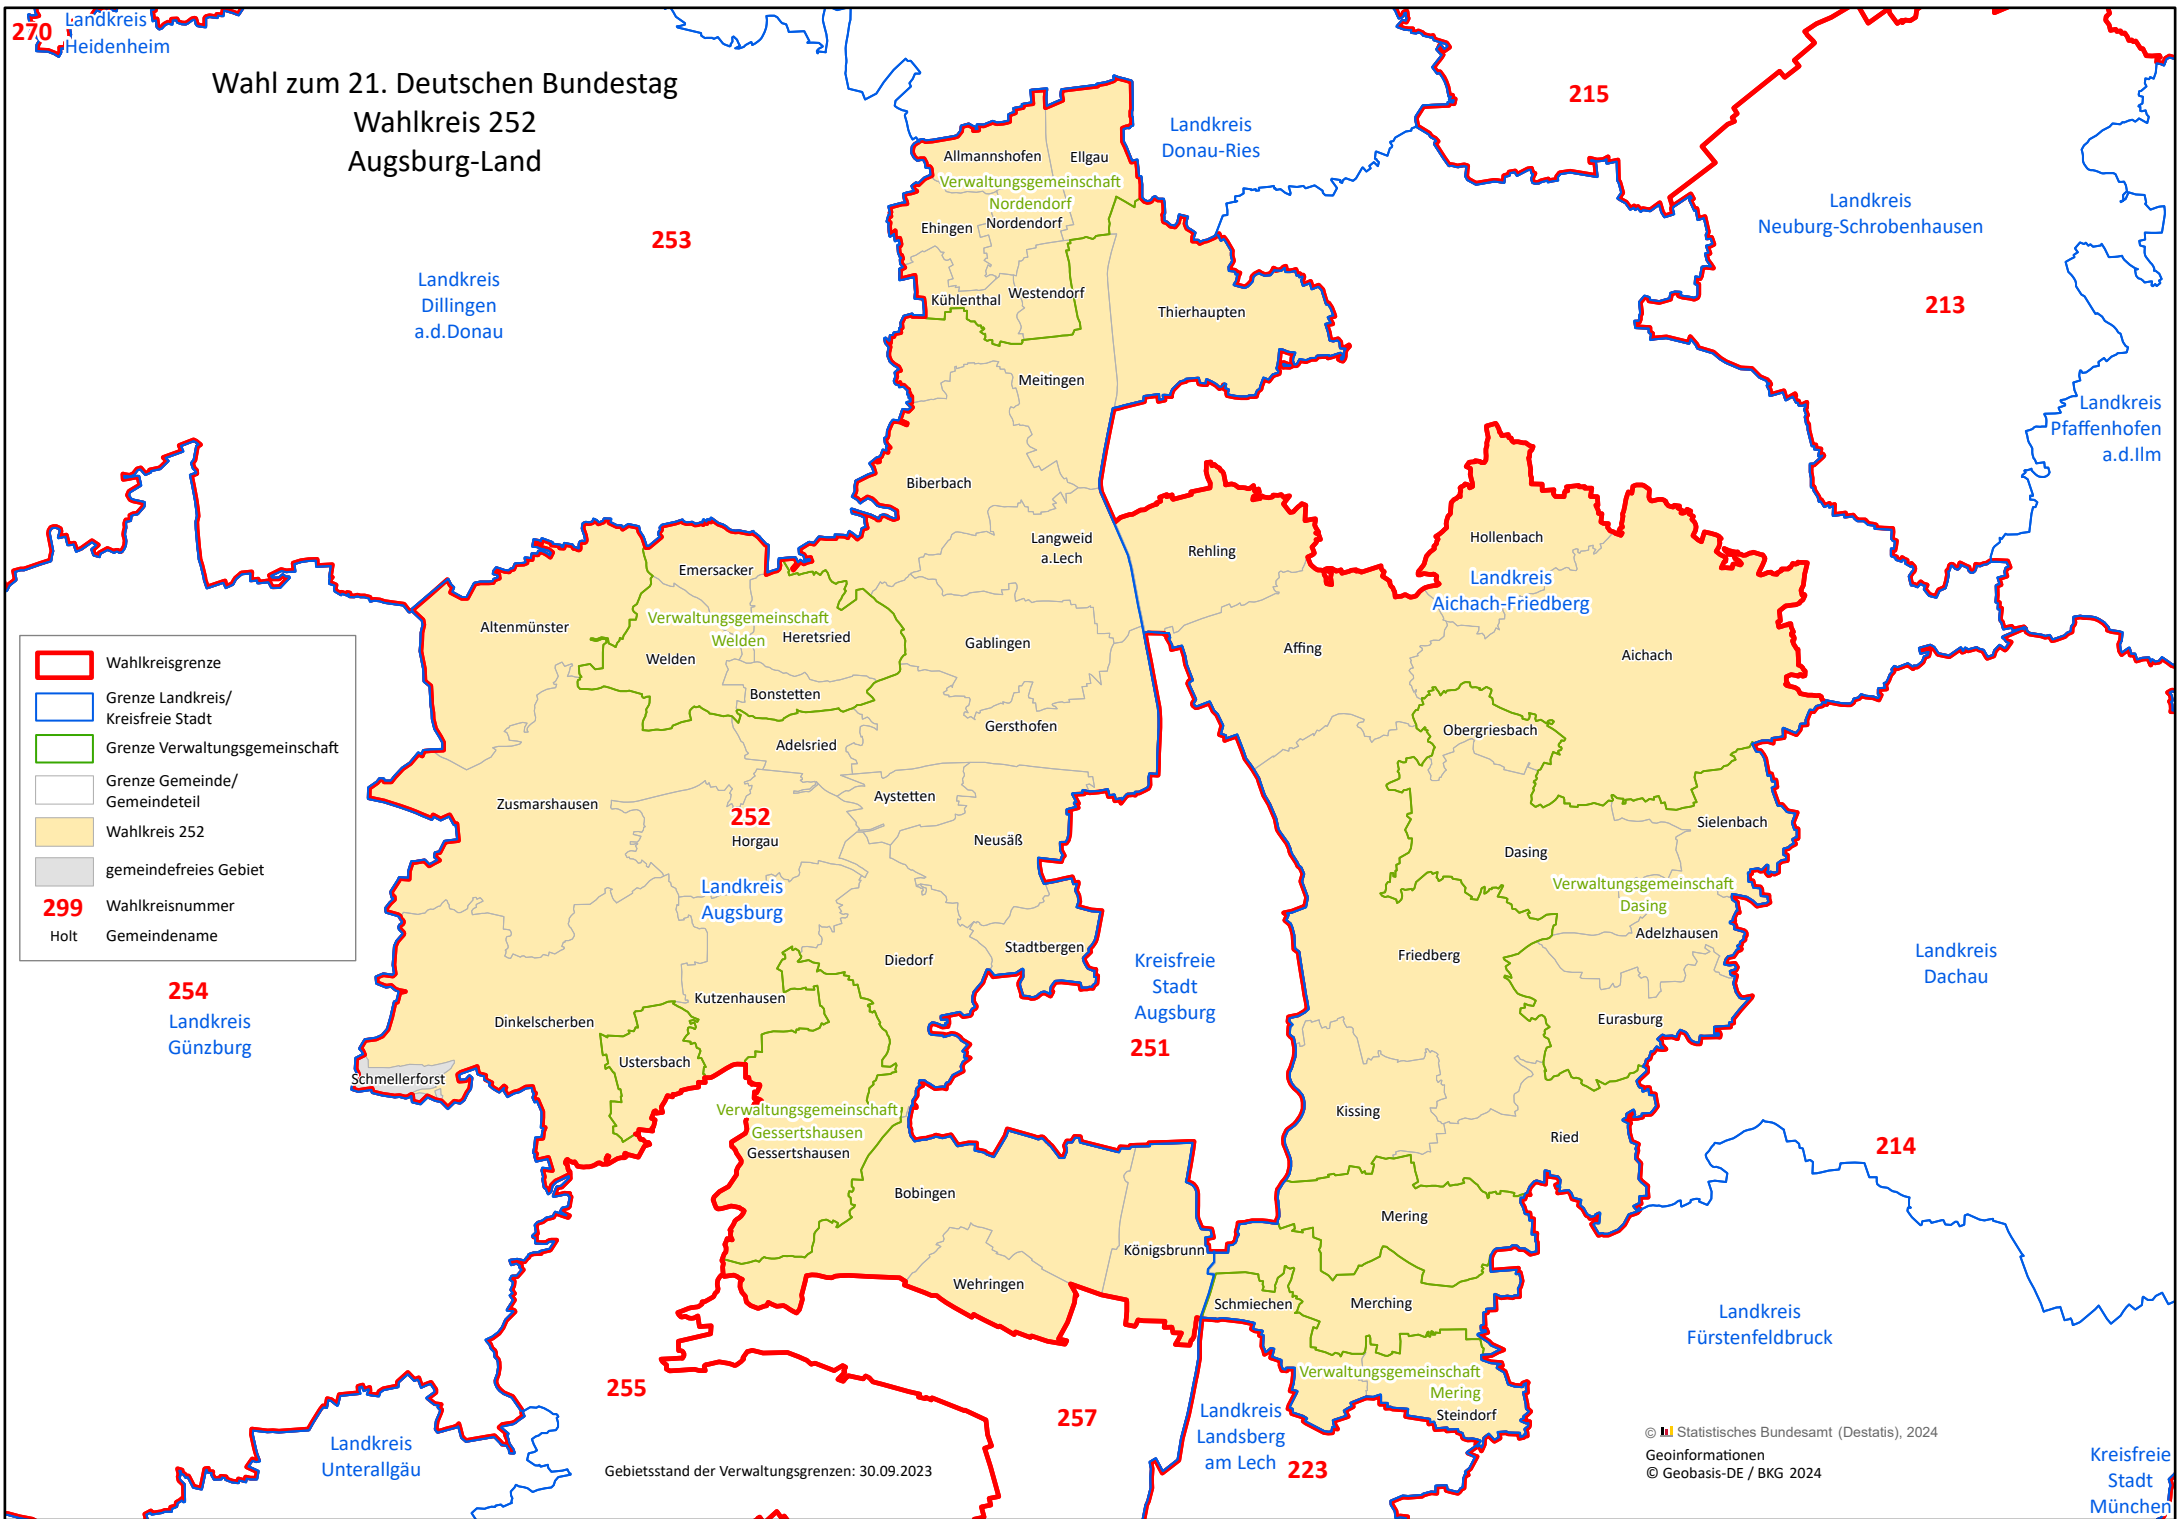

Wahl zum 21. Deutschen Bundestag
 Wahlkreis 252
 Augsburg-Land

- Wahlkreisgrenze
- Grenze Landkreis/
Kreisfreie Stadt
- Grenze Verwaltungsgemeinschaft
- Grenze Gemeinde/
Gemeindeteil
- Wahlkreis 252
- gemeindefreies Gebiet
- 299 Wahlkreisnummer
- Holt Gemeindegemeinde

Gebietsstand der Verwaltungsgrenzen: 30.09.2023